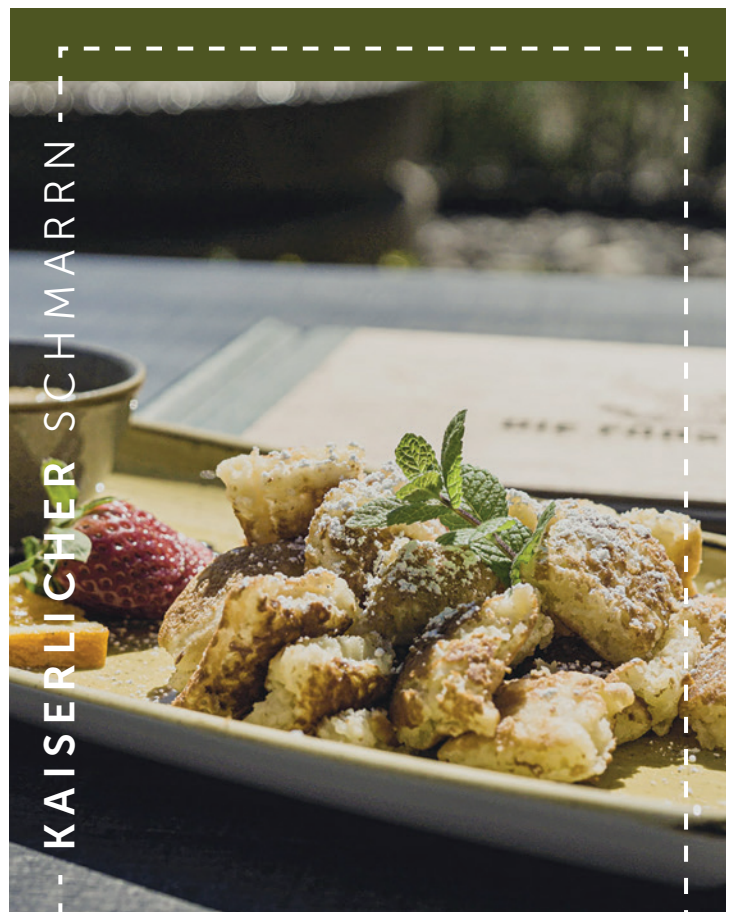

FÜR DIE KLEINEN FÖRSTER

Dip Sticks Fritten ..... 3,50 €
+ mit Mayo oder Ketchup ..... + 0,50 €

Waldfee ..... 6,50 €
Chickennuggets, dazu Fritten

Dünne Baumscheibe ..... 6,50 €
Mehlpfannkuchen mit Zimt & Zucker
oder Apfelmus

Kleine Förster Pasta ..... 6,80 €
Spagetti mit Carbonarasauce

Kindertrio ..... 6,80 €
Bratkartoffeln mit brauner Sauce,
dazu Apfel-Rotkohl

DESSERT

Beschwipste Kugel ..... 6,90 €
Vanilleeis mit Espresso & Haselnusslikör

Fondant au Chocolat ..... 8,90 €
Hausgemachtes Schokoküchlein mit flüssigem
Kern dazu Beersauce & Vanilleeis

KUCHEN & TORTE

verschiedene Sorten ..... ab 3,80 €
Fragen Sie uns gerne nach dem
Tagesangebot an Kuchen- & Gebäckstücken!

KAISERLICHER SCHMARRN

Kaiserlicher Schmarrn ..... 9,20 €
Kaiserschmarrn dazu warme
Vanillesauce & Apfelmus